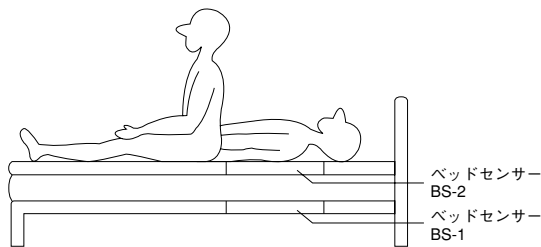

ベッドセンサー

●設定時間以上長くベッドを使用した(動けない)場合や設定時間より短くベッドを使用(又は落下)した場合の検知に使用できます。

〔ベッド起き上がりお知らせシステム〕

|   |   |   |
|---|---|---|
|    | <p><b>BS-1</b> 40,000円 <span style="color:red">詳細</span></p> <ul style="list-style-type: none"> <li>●マットレス下に設置</li> <li>●ベッドから離れた時に検知</li> <li>●検知出力：無電圧a接点(加重時)</li> <li>●3mピンプラグ付リード線</li> </ul>                                      | <ul style="list-style-type: none"> <li>●感 圧：1.6～1.8kg/10cm<sup>2</sup></li> <li>●防 水 性：日常生活防水型</li> <li>●材 質：表面：塩化ビニール(クリーム色)<br/>裏面：アクリル(グレー色)</li> <li>●外形寸法：W830×H330×D12mm</li> </ul>           |
|  | <p><b>BS-2 (シート型)</b> 26,000円 <span style="color:red">詳細</span></p> <ul style="list-style-type: none"> <li>●シーツ下に設置し、ベッドから離れた時に検知します</li> <li>●薄型コンパクトで使用時の違和感はありません</li> <li>●3mピンプラグ付リード線です</li> <li>●ベッドセンサー変換器と合わせて使用します</li> </ul> | <ul style="list-style-type: none"> <li>●感 圧：0.5kg/10cm<sup>2</sup></li> <li>●防 水 性：日常生活防水型</li> <li>●材 質：表面：塩化ビニール(クリーム色)<br/>裏面：塩化ビニール(クリーム色)<br/>すべり止め付き</li> <li>●外形寸法：W800×H120×D4mm</li> </ul> |