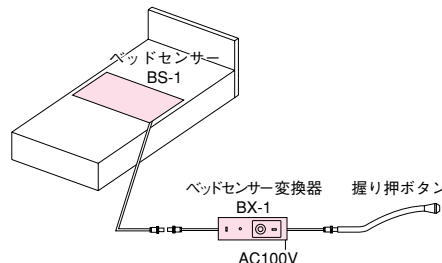

ベッドセンサー

●設定時間以上長くベッドを使用した(動けない)場合や設定時間より短くベッドを使用(又は落下)した場合の検知に使用できます。

〔ベッド起き上がりお知らせシステム〕

|   |   |   |
|---|---|---|
|    | <p><b>BS-1</b> 40,000円 <span style="color:red">詳細</span></p> <ul style="list-style-type: none"> <li>●マットレス下に設置</li> <li>●ベッドから離れた時に検知</li> <li>●検知出力：無電圧a接点(加重時)</li> <li>●3mピンプラグ付リード線</li> </ul>                                      | <ul style="list-style-type: none"> <li>●感 圧：1.6～1.8kg/10cm<sup>2</sup></li> <li>●防 水 性：日常生活防水型</li> <li>●材 質：表面：塩化ビニール(クリーム色)<br/>裏面：アクリル(グレー色)</li> <li>●外形寸法：W830×H330×D12mm</li> </ul>           |
|  | <p><b>BS-2 (シート型)</b> 26,000円 <span style="color:red">詳細</span></p> <ul style="list-style-type: none"> <li>●シーツ下に設置し、ベッドから離れた時に検知します</li> <li>●薄型コンパクトで使用時の違和感はありません</li> <li>●3mピンプラグ付リード線です</li> <li>●ベッドセンサー変換器と合わせて使用します</li> </ul> | <ul style="list-style-type: none"> <li>●感 圧：0.5kg/10cm<sup>2</sup></li> <li>●防 水 性：日常生活防水型</li> <li>●材 質：表面：塩化ビニール(クリーム色)<br/>裏面：塩化ビニール(クリーム色)<br/>すべり止め付き</li> <li>●外形寸法：W800×H120×D4mm</li> </ul> |