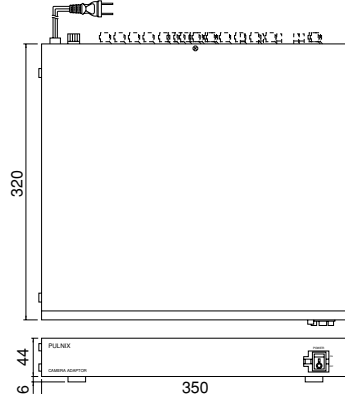

カメラ電源〔電源分離式カメラ対応型〕

PS-31(1ch用)・PS-34(4ch用)・PS-38(8ch用)

■外形寸法図 (単位: mm)

■仕様

品名	カメラ電源		
	PS-31	PS-34	PS-38
品番	PS-31	PS-34	PS-38
定格入力	AC100V 50/60Hz		
消費電力	12W	45W	90W
定格出力	DC12V・600mA×1回路	DC12V・600mA×4回路	DC12V・600mA×8回路
使用可能周囲温度	-10℃～+50℃		
質量	約2.2kg	約2.6kg	約2.9kg
外観	ボンデ鋼板、マットウエガホワイトSCP-172N色		
価格	25,000円	45,000円	60,000円

カメラ電源〔電源重畳式カメラ対応型〕

VPS-501(1ch用)・VPS-504/VPS-504A(4ch用)・VPS-506(6ch用)

※専用カメラと本機の間を同軸ケーブル1本で接続し、本機より映像信号・音声信号を取り出しカメラ間の同期を合わせ且つカメラへ電源を供給する装置です。

■外形寸法図 (単位: mm)

■接続可能なカメラ(例)

品名	品番	集音マイク
カラーカプセルカメラ	VCC-730	有
カラースペースカメラ	VHC-750	有
白黒カプセルカメラ	VCC-520	有
白黒スペースカメラ	VHC-550	有
カラーCCDカメラ	VSC-360	無(別売有)
白黒CCDカメラ	VSC-350	無(別売有)
ハウジング一体型カラーカメラ	VOC-570/571	無
ハウジング一体型デイトカメラ	VOC-580	無
デイトカメラ	VSC-896	無(別売有)
デジタルカラーCCDカメラ	VSC-890	無(別売有)
デジタル白黒CCDカメラ	VSC-150/170	無
デジタルカラーCCDカメラ	VSC-160/180	無
デイトカプセルカメラ	VCC-830	有
赤外線照明内蔵型デイトカメラ	VSC-380	無
カラーCCDカメラ	VSC-760	無(別売有)