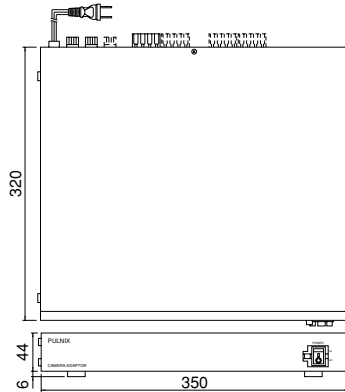

カメラ電源〔電源分離式カメラ対応型〕

PS-31(1ch用)・PS-34(4ch用)・PS-38(8ch用)

■外形寸法図 (単位: mm)

■仕様

品名	カメラ電源		
	PS-31	PS-34	PS-38
品番	PS-31	PS-34	PS-38
定格入力	AC100V 50/60Hz		
消費電力	12W	45W	90W
定格出力	DC12V・600mA×1回路	DC12V・600mA×4回路	DC12V・600mA×8回路
使用可能周囲温度	-10℃～+50℃		
質量	約2.2kg	約2.6kg	約2.9kg
外観	ボンデ鋼板、マットウエガホワイトSCP-172N色		
価格	25,000円	45,000円	60,000円

カメラ電源〔電源重畳式カメラ対応型〕

VPS-501(1ch用)・VPS-504/VPS-504A(4ch用)・VPS-506(6ch用)

※専用カメラと本機の間を同軸ケーブル1本で接続し、本機より映像信号・音声信号を取り出しカメラ間の同期を合わせ且つカメラへ電源を供給する装置です。

■外形寸法図 (単位: mm)

■接続可能なカメラ(例)

品名	品番	集音マイク
カラーカプセルカメラ	VCC-730	有
カラースペースカメラ	VHC-750	有
白黒カプセルカメラ	VCC-520	有
白黒スペースカメラ	VHC-550	有
カラーCCDカメラ	VSC-360	無(別売有)
白黒CCDカメラ	VSC-350	無(別売有)
ハウジング一体型カラーカメラ	VOC-570/571	無
ハウジング一体型デイトカメラ	VOC-580	無
デイトカメラ	VSC-896	無(別売有)
デジタルカラーCCDカメラ	VSC-890	無(別売有)
デジタル白黒CCDカメラ	VSC-150/170	無
デジタルカラーCCDカメラ	VSC-160/180	無
デイトカプセルカメラ	VCC-830	有
赤外線照明内蔵型デイトカメラ	VSC-380	無
カラーCCDカメラ	VSC-760	無(別売有)