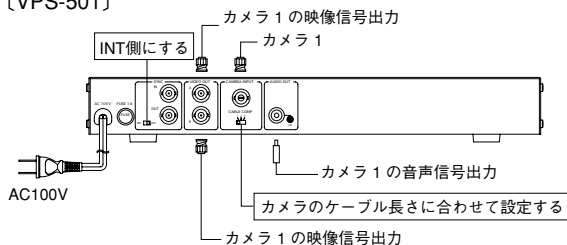

カメラ電源〔電源重畳式カメラ対応型〕

VPS-501(1ch用)・VPS-504/VPS-504A(4ch用)・VPS-506(6ch用)

※専用カメラと本機の間を同軸ケーブル1本で接続し、本機より映像信号・音声信号を取り出しカメラ間の同期を合わせ且つカメラへ電源を供給する装置です。

■外形寸法図 (単位: mm)

■接続可能なカメラ(例)

品名	品番	集音マイク
カラーカプセルカメラ	VCC-730	有
カラースペースカメラ	VHC-750	有
白黒カプセルカメラ	VCC-520	有
白黒スペースカメラ	VHC-550	有
カラーCCDカメラ	VSC-360	無(別売有)
白黒CCDカメラ	VSC-350	無(別売有)
ハウジング一体型カラーカメラ	VOC-570/571	無
ハウジング一体型デイトカメラ	VOC-580	無
デイトカメラ	VSC-896	無(別売有)
デジタルカラーCCDカメラ	VSC-890	無(別売有)
デジタル白黒CCDカメラ	VSC-150/170	無
デジタルカラーCCDカメラ	VSC-160/180	無
デイトカプセルカメラ	VCC-830	有
赤外線照明内蔵型デイトカメラ	VSC-380	無
カラーCCDカメラ	VSC-760	無(別売有)

■ケーブル補償切替スイッチ(CABLE COMP)の設定

ケーブルの種類	CABLE COMP設定			CABLE COMPスイッチ
	1	2	3	
3C-2V	*90mまで	*170mまで	*200mまで	
5C-2V	*160mまで	*330mまで	*400mまで	

ケーブルの種類	CABLE COMP設定			CABLE COMPスイッチ
	1	2	3	
3C-2V	*90mまで	*170mまで	*250mまで	
5C-2V	*160mまで	*330mまで	*500mまで	

※印: カメラ～電源間の配線可能距離

■基本接続図

(VPS-501)

■仕様

	カメラ電源			
	VPS-501	VPS-504	VPS-504A	VPS-506
	AC100V 50/60Hz			
	20W	50W	50W	80W
カメラ入力	専用信号多重方式カメラ×1(BNC)	専用信号多重方式カメラ×4(BNC)	専用信号多重方式カメラ×4(BNC)	専用信号多重方式カメラ×6(BNC)
映像出力	1.0V(p-p)/75Ω×2(BNC)	1.0V(p-p)/75Ω×8(BNC)	1.0V(p-p)/75Ω×8(BNC)	1.0V(p-p)/75Ω×12(BNC)
音声出力	-10dbm/600Ω×1(RCAピン)	-10dbm/600Ω×1(RCAピン)	-10dbm/600Ω×4(RCAピン)	-10dbm/600Ω×1(RCAピン)
	複合同期信号4V(p-p)/75Ω: VS, VBS1V(p-p)/75Ω(BNC)			
	同期入力信号スルー出力又はカメラ1の同期信号×1(BNC)			
	-10℃～+50℃			
	約2.4kg	約2.7kg	約2.7kg	約2.9kg
	ボンデ鋼板、マットウエガホワイトSCP-172N色			
価格	45,000円	80,000円	100,000円	120,000円